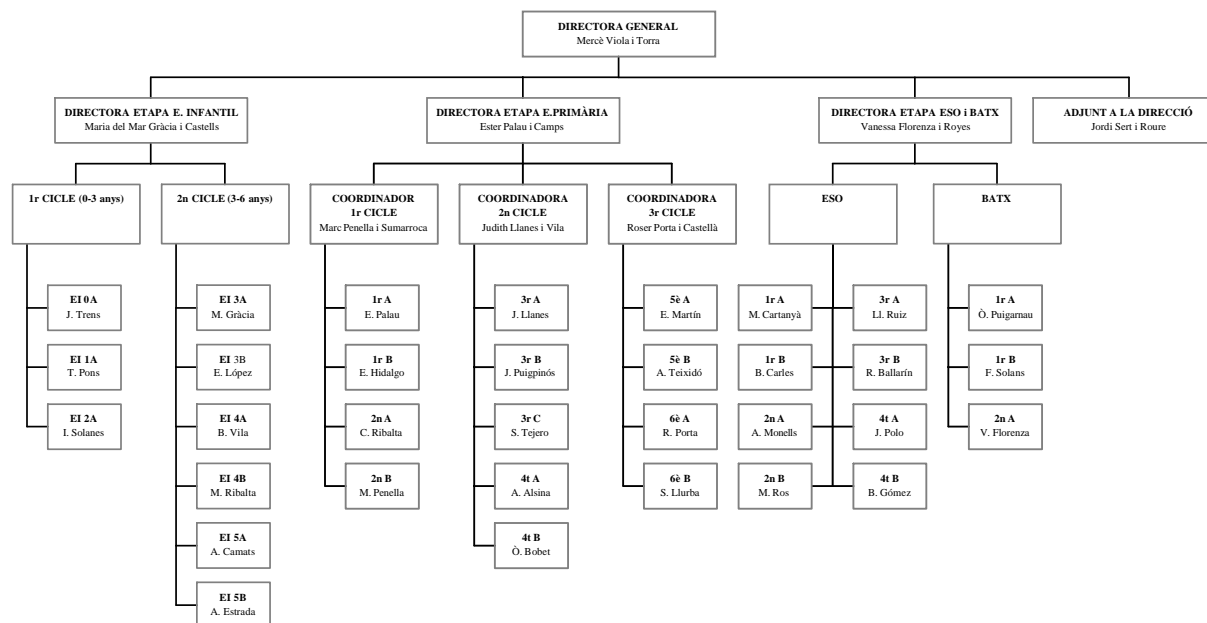

Management System  
ISO 9001:2015  
www.tuz.com  
ID: 9100278126

# ESCOLA VEDRUNA BALAGUER

- SERVEIS**
- PORTERIA ADMINISTRACIÓ**  
Jordi Trullols  
Ester Dalfo  
Ester Bach
  - CUINA I MENJADOR**  
Aramark
  - NETEJA**  
Servei per a les Escoles
  - INFORMÀTICA**  
Netcom
  - GESTORIA**  
Vedruna Catalunya Educació
  - LLIBRES**  
Llibres Text
  - EQUIPACIÓ**  
Romпода
  - PLATAFORMA DIGITAL**  
Clickedu
  - GOOGLE**  
Apps for Education